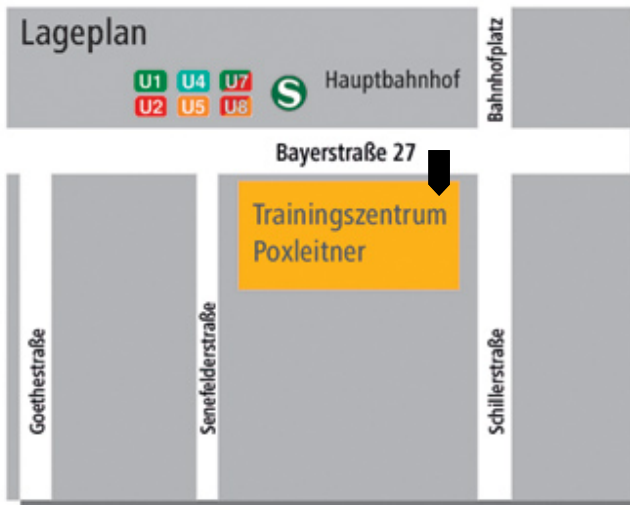

Adresse

Trainingszentrum
Poxleitner GmbH

Bayerstr. 27
80335 München

Trainingszentrum
Poxleitner GmbH

Partner für Betriebe und
duale Ausbildung

Im Auftrag der

abH

ausbildungsbegleitende Hilfen

In Kooperation mit der **Agentur für Arbeit München**

und der

**Für Ihren Ausbildungserfolg
– mit abH zum Ziel!**

Bürokaufleute

Industriekaufleute

Kaufleute für Bürokommunikation

Rechtsanwaltsfachangestellte

Verwaltungsfachangestellte

Geschäftsleitung:

Elisabeth Poxleitner

Office:

Yvonne Hundertmark
Telefon: 089 517006-0
Fax: 089 517006-66
info@tz-poxleitner.de
www.tz-poxleitner.de